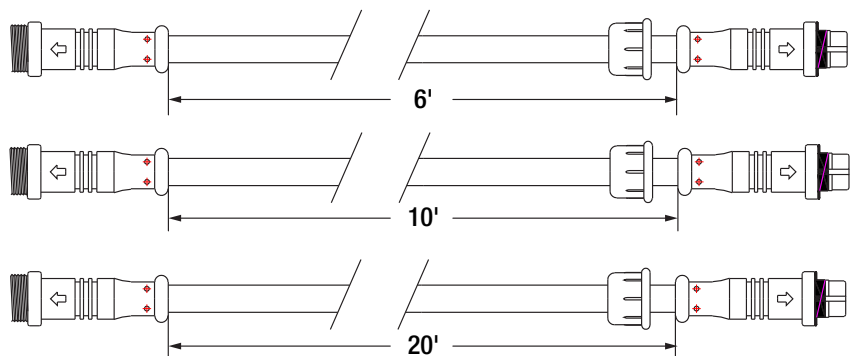

Photometric Data (continued)

6-inch

AVERAGE BEAM ANGLE (50%): 112.6 DEG

8-inch

AVERAGE BEAM ANGLE (50%): 112.9 DEG

Zonal Lumen Distribution

Zone	Lumens	% Retrofit Kit
0-5	10.0	0.83
0-10	39.8	3.28
0-15	88.3	7.28
0-20	154.0	12.70
0-25	234.6	19.34
0-30	327.5	27.00
0-35	429.5	35.41
0-40	537.2	44.29
0-45	646.8	53.33
0-50	754.6	62.22
0-55	857.0	70.65
0-60	950.5	78.36
0-65	1032.1	85.09
0-70	1099.6	90.65
0-75	1151.2	94.91
0-80	1186.6	97.83
0-85	1206.0	99.43
0-90	1211.6	99.89
0-95	1211.7	99.90
0-100	1211.7	99.90
0-105	1211.8	99.91
0-110	1211.8	99.91
0-115	1211.9	99.92
0-120	1212.0	99.92
0-125	1212.0	99.93
0-130	1212.1	99.94
0-135	1212.2	99.94
0-140	1212.3	99.95
0-145	1212.4	99.96
0-150	1212.5	99.97
0-155	1212.6	99.98
0-160	1212.7	99.99
0-165	1212.8	99.99
0-170	1212.9	100.00
0-175	1212.9	100.00
0-180	1212.9	100.00

Zonal Lumen Distribution

Zone	Lumens	% Retrofit Kit
0-5	13.6	0.82
0-10	54.2	3.27
0-15	120.2	7.26
0-20	209.8	12.67
0-25	319.9	19.31
0-30	446.9	26.98
0-35	586.5	35.41
0-40	733.8	44.30
0-45	883.9	53.36
0-50	1031.4	62.27
0-55	1171.3	70.71
0-60	1298.9	78.42
0-65	1410.3	85.14
0-70	1502.2	90.69
0-75	1572.5	94.94
0-80	1620.5	97.83
0-85	1646.9	99.43
0-90	1654.5	99.89
0-95	1654.7	99.90
0-100	1654.8	99.90
0-105	1654.8	99.91
0-110	1654.9	99.91
0-115	1655.0	99.92
0-120	1655.1	99.92
0-125	1655.2	99.93
0-130	1655.3	99.94
0-135	1655.4	99.94
0-140	1655.6	99.95
0-145	1655.7	99.96
0-150	1655.9	99.97
0-155	1656.0	99.98
0-160	1656.1	99.99
0-165	1656.3	99.99
0-170	1656.3	100.00
0-175	1656.4	100.00
0-180	1656.4	100.00

Accessories

Item Number	Ordering Abbreviation	Size
60793	LEDMD6FTEXCBL	6ft
60794	LEDMD10FTEXCBL	10ft
60795	LEDMD20FTEXCBL	20ft