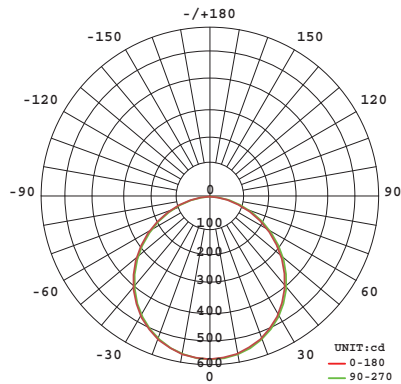

Photometric Data

3-inch

AVERAGE BEAM ANGLE (50%): 100.4 DEG

4-inch

AVERAGE BEAM ANGLE (50%): 109.1 DEG

Zonal Lumen Distribution

Zone	Lumens	% Retrofit Kit
0-5	5.5	0.95
0-10	21.8	3.75
0-15	48.2	8.28
0-20	83.3	14.32
0-25	125.8	21.61
0-30	173.6	29.84
0-35	225.1	38.67
0-40	278.1	47.79
0-45	330.8	56.84
0-50	381.4	65.54
0-55	428.5	73.63
0-60	470.6	80.87
0-65	506.8	87.08
0-70	536.0	92.10
0-75	557.8	95.85
0-80	572.2	98.32
0-85	579.6	99.60
0-90	581.3	99.89
0-95	581.4	99.90
0-100	581.4	99.90
0-105	581.4	99.90
0-110	581.4	99.91
0-115	581.5	99.91
0-120	581.5	99.92
0-125	581.5	99.93
0-130	581.6	99.93
0-135	581.6	99.94
0-140	581.7	99.95
0-145	581.7	99.96
0-150	581.8	99.97
0-155	581.8	99.98
0-160	581.9	99.98
0-165	581.9	99.99
0-170	581.9	100.00
0-175	582.0	100.00
0-180	582.0	100.00

Photometric Data (continued)

6-inch

AVERAGE BEAM ANGLE (50%): 112.6 DEG

8-inch

AVERAGE BEAM ANGLE (50%): 112.9 DEG

Zonal Lumen Distribution

Zone	Lumens	% Retrofit Kit
0-5	10.0	0.83
0-10	39.8	3.28
0-15	88.3	7.28
0-20	154.0	12.70
0-25	234.6	19.34
0-30	327.5	27.00
0-35	429.5	35.41
0-40	537.2	44.29
0-45	646.8	53.33
0-50	754.6	62.22
0-55	857.0	70.65
0-60	950.5	78.36
0-65	1032.1	85.09
0-70	1099.6	90.65
0-75	1151.2	94.91
0-80	1186.6	97.83
0-85	1206.0	99.43
0-90	1211.6	99.89
0-95	1211.7	99.90
0-100	1211.7	99.90
0-105	1211.8	99.91
0-110	1211.8	99.91
0-115	1211.9	99.92
0-120	1212.0	99.92
0-125	1212.0	99.93
0-130	1212.1	99.94
0-135	1212.2	99.94
0-140	1212.3	99.95
0-145	1212.4	99.96
0-150	1212.5	99.97
0-155	1212.6	99.98
0-160	1212.7	99.99
0-165	1212.8	99.99
0-170	1212.9	100.00
0-175	1212.9	100.00
0-180	1212.9	100.00